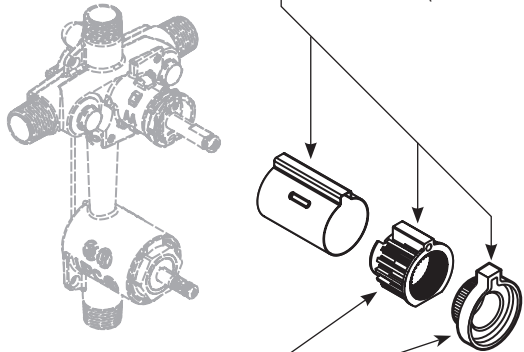

## Illustrated Parts

**Stop Tube Kit**

**96987** Chrome (Used for Brushed Nickel)  
**96987WR** (Used for Matte Black)

**Temperature Limit Stop Kit**  
**106479**

**Escutcheon**

**197931** Chrome  
**197931BN** Brushed Nickel  
**197931BL** Matte Black