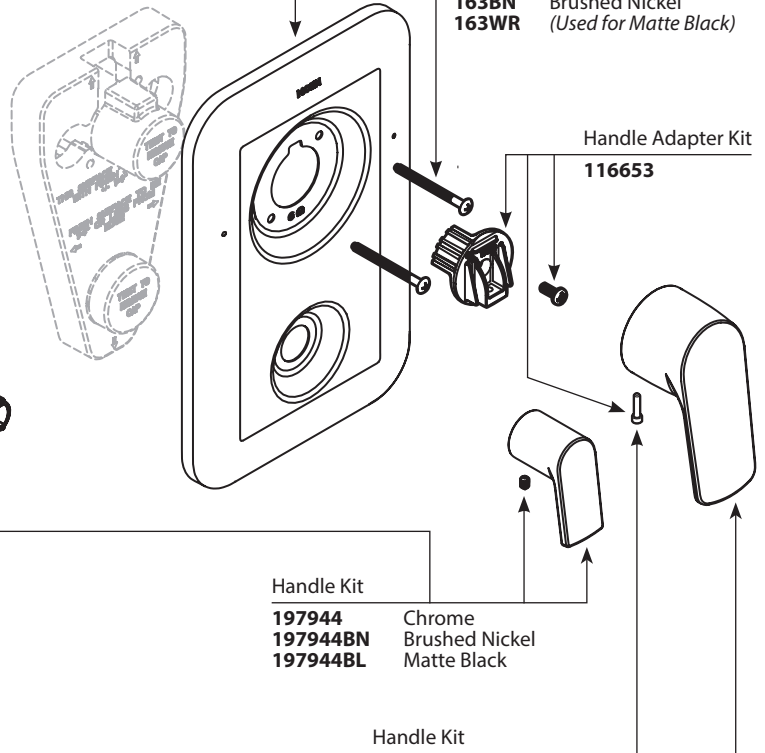

## Illustrated Parts

**Stop Tube Kit**

**96987** Chrome (Used for Brushed Nickel)  
**96987WR** (Used for Matte Black)

**Temperature Limit Stop Kit**  
**106479**

**Escutcheon**

**197931** Chrome  
**197931BN** Brushed Nickel  
**197931BL** Matte Black

**Escutcheon Screws (2)**

**15528** Chrome  
**163BN** Brushed Nickel  
**163WR** (Used for Matte Black)

**Handle Adapter Kit**  
**197953**

**Handle Kit**

**197944** Chrome  
**197944BN** Brushed Nickel  
**197944BL** Matte Black