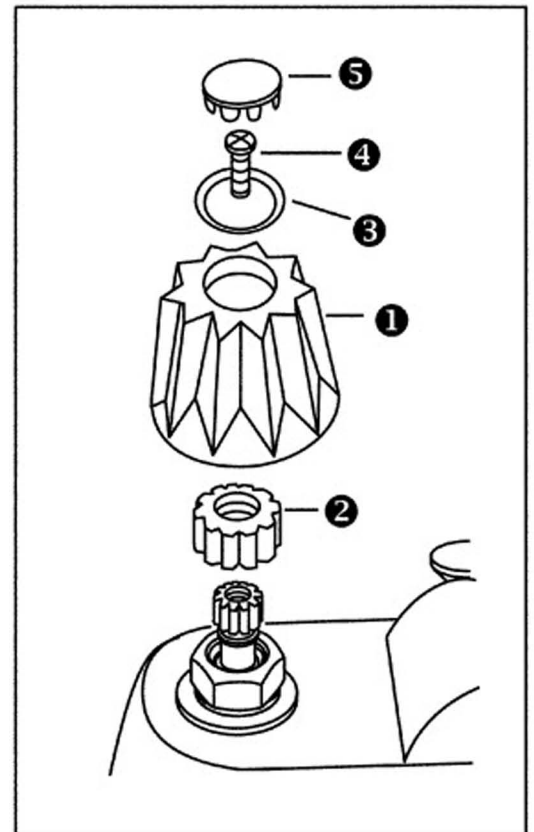

CHROME HANDLE POIGNÉE EN CHROME MANILLA DE CROMO

tub/shower & deck / douche/baignoire et plate-forme / bañera/ducha y cubierta

Waltec® 76918 Non/No O.E.M.

1. Place handle ① and adapter ② on stem.
(hot or cold).
2. Replace screw ③, ring ④ and cap ⑤.

-
1. Placer la poignée ① et l'adaptateur ② sur la tige (chaud ou froid).
 2. Remettre vis ③, l'anneau ④ et le capuchon ⑤.

-
1. Coloque el manilla ① y adaptador ② en el vástago. (caliente o frío).
 2. Reemplace el tornillo ③, anillo ④ y la tapa ⑤.

Contents: 1 Handle, 1 Screw, 2 Caps
Contenu: 1 Poignée, 1 Vis, 2 Bouchons,
Contenido: 1 Manilla, 1 Tornillo, 2 Tapas,