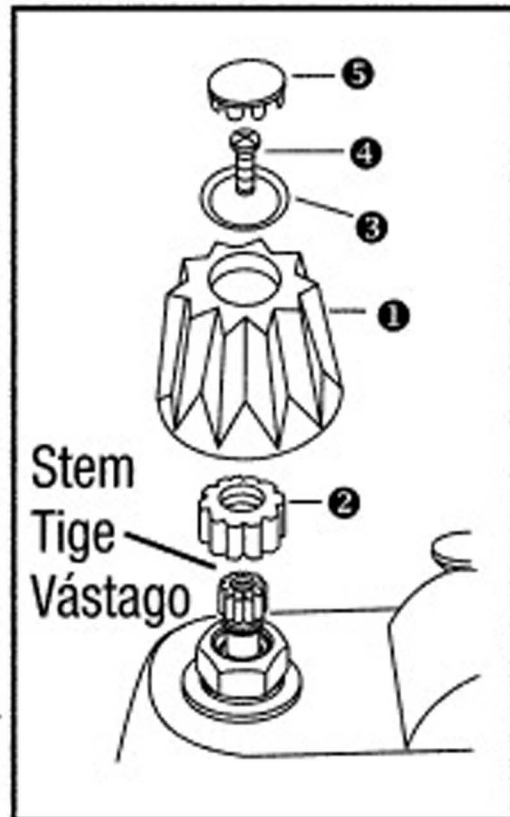

ACRYLIC HANDLE POIGNÉE EN ACRYLIQUE MANILLA ACRÍLICA

Sapphire deck / plate-forme Sapphire / cubierta Sapphire

Emco® 2298 Non/No O.E.M.

1. Place handle ❶ and adapter ❷ on stem. (hot or cold)
2. Replace screw ❸, ring ❹ and cap ❺.

-
1. Placer la poignée ❶ et l'adaptateur ❷ sur la tige (chaud ou froid).
 2. Remettre vis ❸, l'anneau ❹ et le capuchon ❺.

-
1. Coloque el manilla ❶ y adaptador ❷ en el vástago. (caliente o frío)
 2. Reemplace el tornillo ❸, anillo ❹ y la tapa ❺.

CONTENTS: 2 Inserts **CONTENU:** 2 Adaptateurs
CONTENIDO: 2 Adaptadores